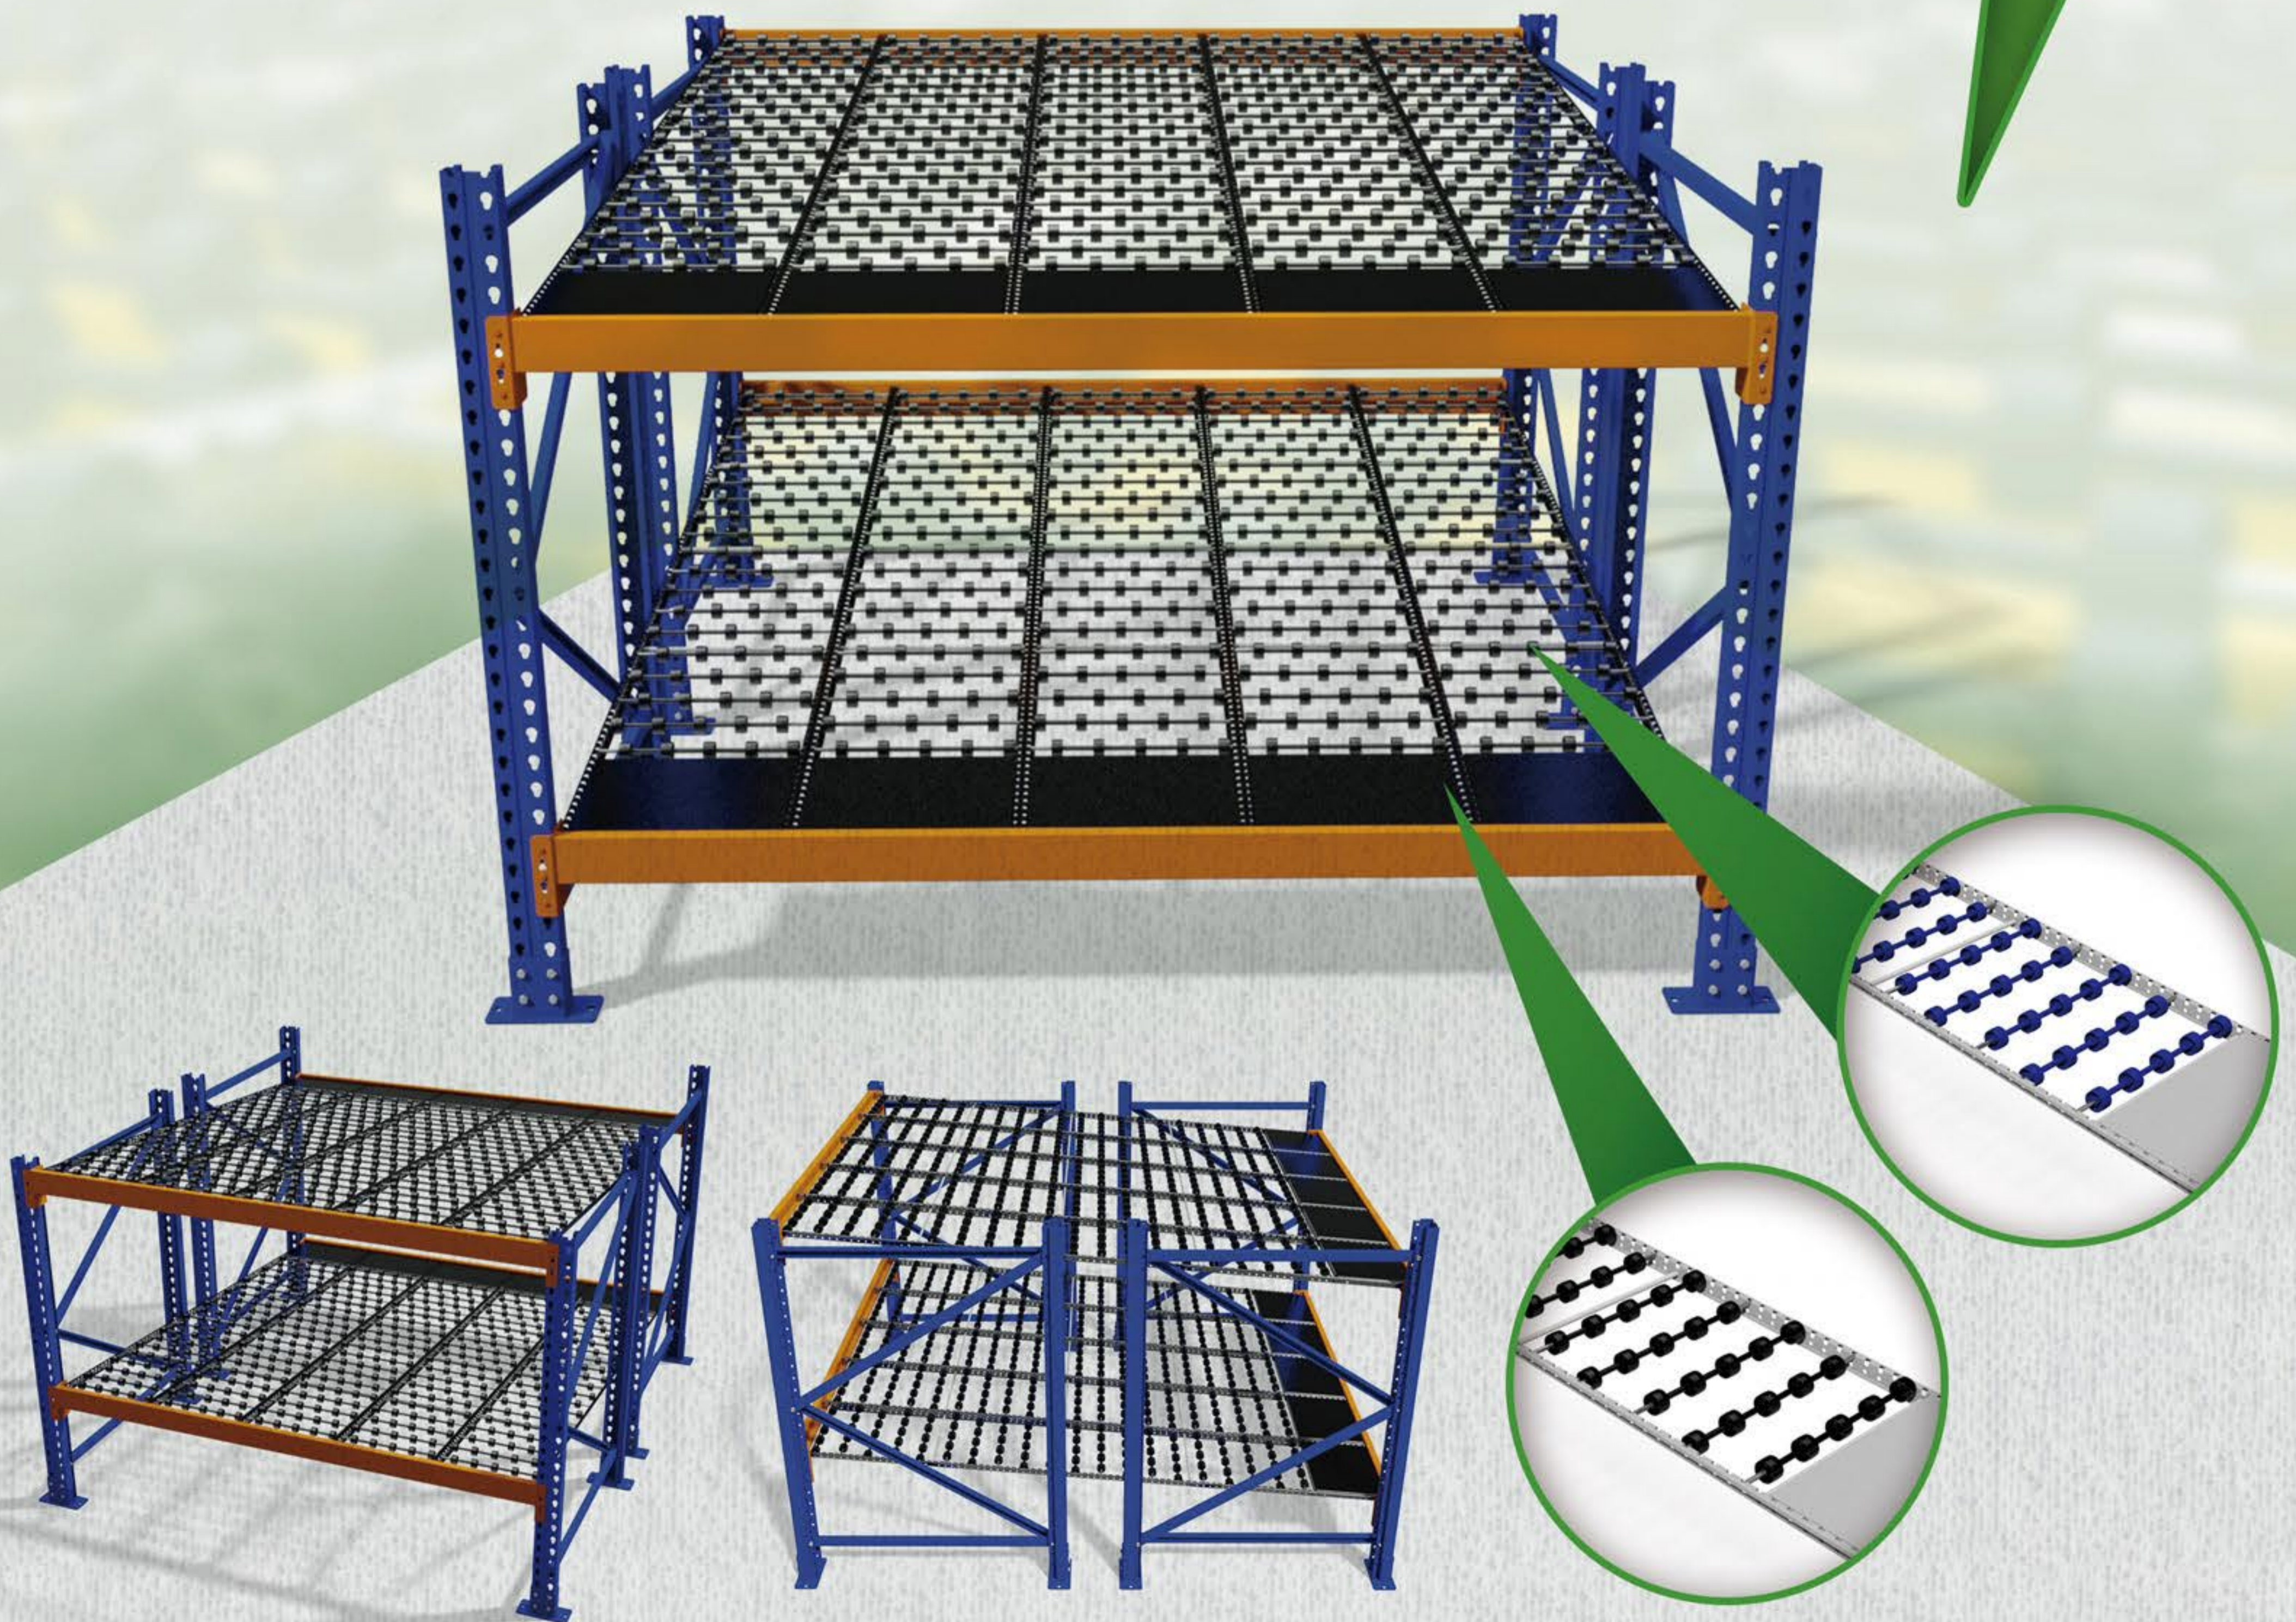

Alistamiento óptimo y organizado de pedidos

Frente (mts)	Fondo (mts)	Carga máx/nivel	Tracks independientes, fácil instalación
Entre 1 y 3 metros	Entre 1 y 3 metros	2.500 Kg	

- Se utilizan sobre estantería pesada, semipesada o liviana

- Bandejas o tracks que evitan la caída o desviación de cajas

Sea parte de nuestra comunidad, escanee este código y síganos en Facebook.

Diseño e Ingeniería Metalmeccánica Dimetal Ltda.